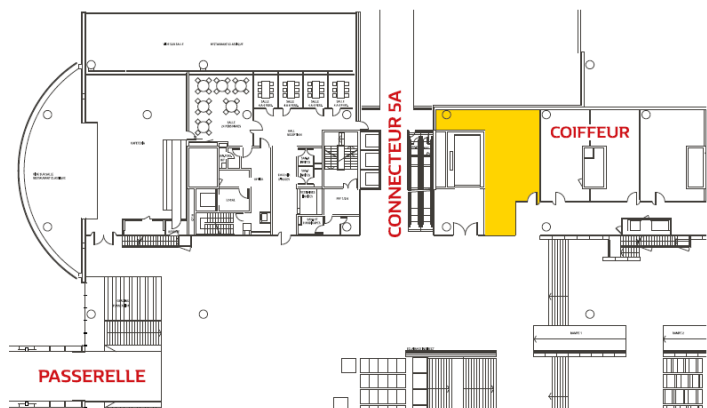

ententesportive
RENAULT

La Boutique Renault dans la Course du Cœur Tombola ! et rencontre des coureurs Renault

Mercredi 19 mars - dès 12h30 / tirage tombola à 13h45

Localisation : Ruche, au connecteur 5A, près du coiffeur.